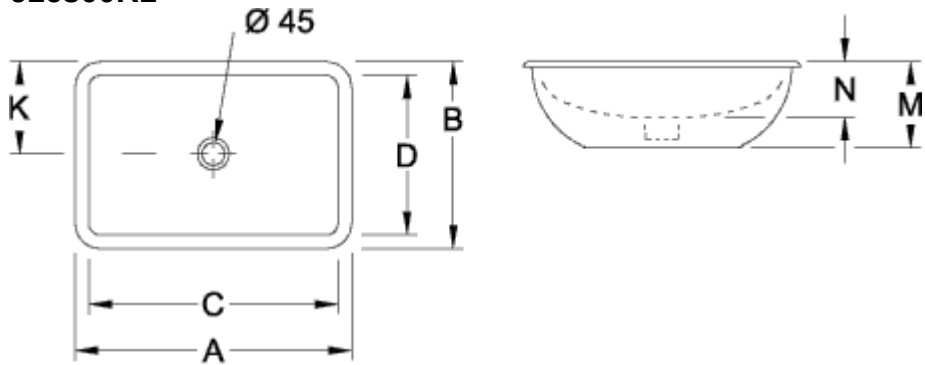

LOOP & FRIENDS LAVABO DE SOTOENCASTRE RECTANGULAR

INFORMACIÓN DEL PRODUCTO

Título del artículo	Villeroy & Boch Loop & Friends Lavabo de sotoencastre, 600 x 405 x 185 mm, Blanco CeramicPlus, con rebosadero, no pulido
Número de artículo	616300R1
Montaje / tipo de montaje	Bajo encimera
Indicaciones de montaje	el recorte para el montaje sólo puede hacerse mediante el lavabo original, es posible el montaje en encimeras revestidas en plástico y de piedra natural
Suministro	1 x lavabo de encastre 1 x perno de bola extendido para accionar la válvula de desagüe automática 1 x juego de sujeción
Profundidad en mm	405
Anchura en mm	600
Altura en mm	185
Profundidad interior	135
Colección	Loop & Friends
Nombre del producto	Lavabo de sotoencastre
Material	Cerámica sanitaria
surface	brillo
Con rebosadero	Si
Forma	Rectangular
Nombre del color	Blanco
Superficie antibacteriana (con AntiBac)	No
Fácil limpieza de las superficies (CeramicPlus)	Si
Parte inferior del lavabo	no pulido
Número de lavabos	1

TECHNICAL DRAWINGS

616300R1

616300R1

616300R1

	A	B	C	D	K	M	N
6163 10	510	340	450	280	170	160	115
6163 11	510	340	450	280	170	160	115
6163 00	600	405	540	340	203	180	120
6163 01	600	405	540	340	203	180	120
6163 20	675	450	615	380	225	180	140
6163 21	675	450	615	380	225	180	140