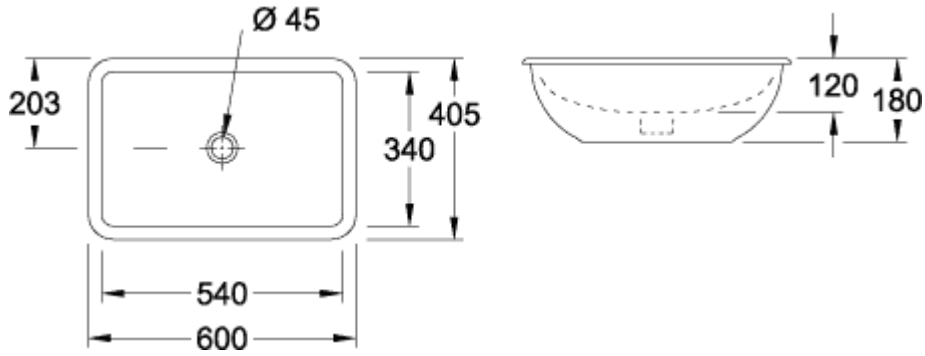

LOOP & FRIENDS LAVABO DE SOTOENCASTRE RECTANGULAR

INFORMACIÓN DEL PRODUCTO

Título del artículo	Villeroy & Boch Loop & Friends Lavabo de sotoencastre, 600 x 405 x 185 mm, Blanco CeramicPlus, con rebosadero, no pulido
Número de artículo	616300R1
Montaje / tipo de montaje	Bajo encimera
Indicaciones de montaje	el recorte para el montaje sólo puede hacerse mediante el lavabo original, es posible el montaje en encimeras revestidas en plástico y de piedra natural
Suministro	1 x lavabo de encastre 1 x perno de bola extendido para accionar la válvula de desagüe automática 1 x juego de sujeción
Profundidad en mm	405
Anchura en mm	600
Altura en mm	185
Profundidad interior	135
Colección	Loop & Friends
Nombre del producto	Lavabo de sotoencastre
Material	Cerámica sanitaria
surface	brillo
Con rebosadero	Si
Forma	Rectangular
Nombre del color	Blanco
Superficie antibacteriana (con AntiBac)	No
Fácil limpieza de las superficies (CeramicPlus)	Si
Parte inferior del lavabo	no pulido
Número de lavabos	1

TECHNICAL DRAWINGS

616300R1

616300R1

616300R1

	A	B	C	D	K	M	N
6163 10	510	340	450	280	170	160	115
6163 11	510	340	450	280	170	160	115
6163 00	600	405	540	340	203	180	120
6163 01	600	405	540	340	203	180	120
6163 20	675	450	615	380	225	180	140
6163 21	675	450	615	380	225	180	140

616300R1

	A	B	C	D	K	M	N
6163 10	510	340	450	280	170	160	115
6163 11	510	340	450	280	170	160	115
6163 00	600	405	540	340	203	180	120
6163 01	600	405	540	340	203	180	120
6163 20	675	450	615	380	225	180	140
6163 21	675	450	615	380	225	180	140