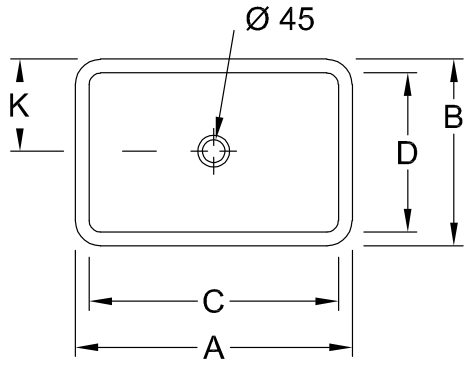

LOOP & FRIENDS LAVABO DE SOTOENCASTRE RECTANGULAR

INFORMACIÓN DEL PRODUCTO

Título del artículo	Villeroy & Boch Loop & Friends Lavabo de sotoencastre, 600 x 405 x 185 mm, Blanco CeramicPlus, con rebosadero, no pulido
Número de artículo	616300R1
Montaje / tipo de montaje	Bajo encimera
Indicaciones de montaje	el recorte para el montaje sólo puede hacerse mediante el lavabo original, es posible el montaje en encimeras revestidas en plástico y de piedra natural
Suministro	1 x lavabo de encastre 1 x perno de bola extendido para accionar la válvula de desagüe automática 1 x juego de sujeción
Profundidad en mm	405
Anchura en mm	600
Altura en mm	185
Profundidad interior	135
Colección	Loop & Friends
Nombre del producto	Lavabo de sotoencastre
Material	Cerámica sanitaria
surface	brillo
Con rebosadero	Si
Forma	Rectangular
Nombre del color	Blanco
Superficie antibacteriana (con AntiBac)	No
Fácil limpieza de las superficies (CeramicPlus)	Si
Parte inferior del lavabo	no pulido
Número de lavabos	1

TECHNICAL DRAWINGS

616300R1

616300R1

616300R1

	A	B	C	D	K	M	N
6163 10	510	340	450	280	170	160	115
6163 11	510	340	450	280	170	160	115
6163 00	600	405	540	340	203	180	120
6163 01	600	405	540	340	203	180	120
6163 20	675	450	615	380	225	180	140
6163 21	675	450	615	380	225	180	140

616300R1

	A	B	C	D	K	M	N
6163 10	510	340	450	280	170	160	115
6163 11	510	340	450	280	170	160	115
6163 00	600	405	540	340	203	180	120
6163 01	600	405	540	340	203	180	120
6163 20	675	450	615	380	225	180	140
6163 21	675	450	615	380	225	180	140