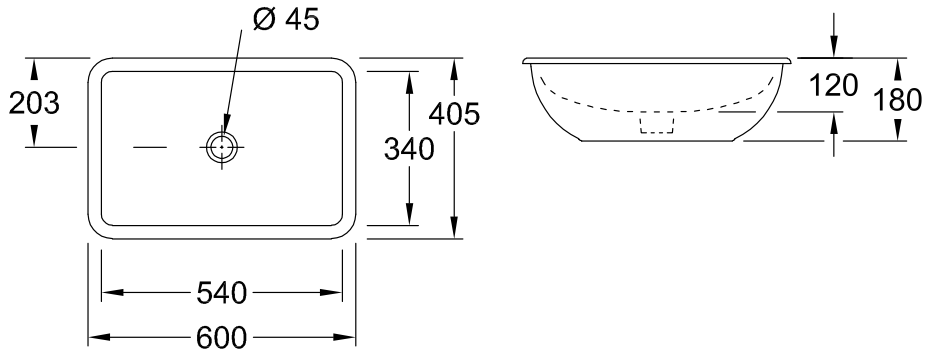

LOOP & FRIENDS LAVABO DE SOTOENCASTRE RECTANGULAR

INFORMACIÓN DEL PRODUCTO

Título del artículo	Villeroy & Boch Loop & Friends Lavabo de sotoencastre, 600 x 405 x 185 mm, Blanco CeramicPlus, con rebosadero, no pulido
Número de artículo	616300R1
Montaje / tipo de montaje	Bajo encimera
Indicaciones de montaje	el recorte para el montaje sólo puede hacerse mediante el lavabo original, es posible el montaje en encimeras revestidas en plástico y de piedra natural
Suministro	1 x lavabo de encastre 1 x perno de bola extendido para accionar la válvula de desagüe automática 1 x juego de sujeción
Profundidad en mm	405
Anchura en mm	600
Altura en mm	185
Profundidad interior	135
Colección	Loop & Friends
Nombre del producto	Lavabo de sotoencastre
Material	Cerámica sanitaria
surface	brillo
Con rebosadero	Si
Forma	Rectangular
Nombre del color	Blanco
Superficie antibacteriana (con AntiBac)	No
Fácil limpieza de las superficies (CeramicPlus)	Si
Parte inferior del lavabo	no pulido
Número de lavabos	1

TECHNICAL DRAWINGS

616300R1

616300R1

616300R1

	A	B	C	D	K	M	N
6163 10	510	340	450	280	170	160	115
6163 11	510	340	450	280	170	160	115
6163 00	600	405	540	340	203	180	120
6163 01	600	405	540	340	203	180	120
6163 20	675	450	615	380	225	180	140
6163 21	675	450	615	380	225	180	140

616300R1

	A	B	C	D	K	M	N
6163 10	510	340	450	280	170	160	115
6163 11	510	340	450	280	170	160	115
6163 00	600	405	540	340	203	180	120
6163 01	600	405	540	340	203	180	120
6163 20	675	450	615	380	225	180	140
6163 21	675	450	615	380	225	180	140